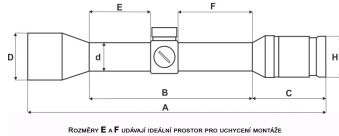

Kon?anik

Kon?anik German #4 (G4) korišten u 4x32 Beater klasi?an je lova?ki kon?anik i standardan je u ponudi FOMEI-a.

Izdržljivost

Velika prednost robusne cijevi promjera 25,4 mm je široki prostor za montažu. Smještanje rektifikacijskih kontrola u mesing pove?ava trajnost ciljnika. Ciljnici su prikladni za sve uobi?ajene lova?ke kalibre. Testirani su s kalibrom .375 H&H Mag (ekvivalentno energiji 6000 J).

Dimenzije ciljnika

A	B	C	E	F	d	D	H
270	130	70	55	50	30	40	44
	0	5					

Karakteristike proizvoda:

- **Pove?anje:** 4x
- **Promjer objektiva:** 32 mm
- **Kut gledanja:** 6°
- **Vidno polje na 100 m:** 10,44 m
- **Izlazna pupila:** 7 mm
- **Promjer tijela:** 25,4 mm
- **Premaz le?a:** SMC
- **Dioptrijska kompenzacija:** +/- 2 dpt
- **Vrijednost klika:** 1/4 MOA
- **Postavljanje paralakse:** 10 m
- **Duljina:** 270 mm
- **Težina:** 310 g