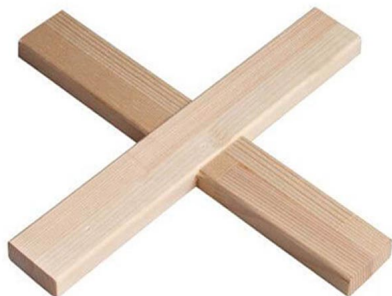

## Laminirana srednja / križna letvica – 45 cm

SKU: SBL.C45.045.BAR, prstasti spoj 15 x 45 mm, 25% popusta za narudžbe po pakiranju od 10 komada

Rating: Not Rated Yet

**Cijena**

2,32 €

2,32 €

[Postavi pitanje o ovom proizvodu](#)

Proizvođa? [Fomei](#)

Description

**Laminirana srednja / križna letvica** s prstastim (finger) spojem pruža dodatnu vrstu i stabilnost canvas okvirima, posebno kod većih formata. Finger splice tehnologija sprječava savijanje i osigurava ravnomjernu raspodjelu naprezanja unutar konstrukcije. Pouzdano rješenje za dugotrajan, profesionalan rezultat napinjanja platna.