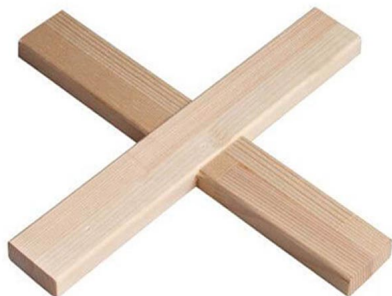

Laminirana srednja / križna letvica – 30 cm

SKU: SBL.C45.030.BAR, prstasti spoj 15 x 45 mm, 25% popusta za narudžbe po pakiranju od 10 komada

Rating: Not Rated Yet

Cijena

2,06 €

2,06 €

[Postavi pitanje o ovom proizvodu](#)

Proizvođa? [Fomei](#)

Description

Laminirana srednja / križna letvica s prstastim (finger) spojem pruža dodatnu vrstu i stabilnost canvas okvirima, posebno kod većih formata. Finger splice tehnologija sprječava savijanje i osigurava ravnomjernu raspodjelu naprezanja unutar konstrukcije. Pouzdano rješenje za dugotrajan, profesionalan rezultat napinjanja platna.