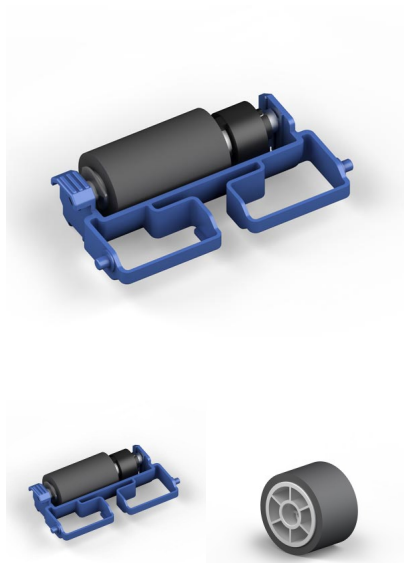

Paper Feed Roller for Paper Tray (AMC 4000/50/60)

SKU: C12C937361

Rating: Not Rated Yet

Cijena

[Postavi pitanje o ovom proizvodu](#)

Proizvođa? [Epson](#)

Description

Opis proizvoda

Paper Feed Roller for Paper Tray Epson C12C937361

Originalni Epson papirni valjak (pickup roller) namijenjen za glavni papirni umetak (paper tray) kod velikih Epson pisa?a. Osigurava pouzdano i precizno uvla?enje papira, smanjuju?i mogu?nost zastoja i ošte?enja papira.