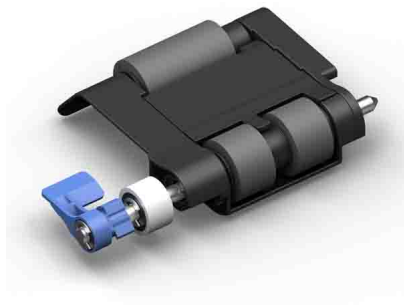

## Paper Feed Roller for ADF (AMC4000/5000/6000)

SKU: C12C937341

Rating: Not Rated Yet

**Cijena**

[Postavi pitanje o ovom proizvodu](#)

Proizvođa? [Epson](#)

Description

Opis proizvoda

### Paper Feed Roller za ADF Epson C12C937341

Ovaj originalni Epson papirni valjak (pickup roller) dizajniran je za ADF (Automatic Document Feeder) jedinice kod Epson WorkForce Enterprise pisa?a. Koristi se za precizno i pouzdano uvla?enje dokumenata u skener, ?ime se sprje?avaju zastoje i smanjuje ošte?enje papira.