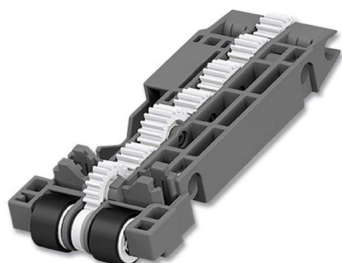

## Roller Assembly Kit SL-D500

SKU: C13S210138

Rating: Not Rated Yet

**Cijena**

5,20 €

5,20 €

[Postavi pitanje o ovom proizvodu](#)

Proizvo?a? [Epson](#)

### Set valjaka za uvla?enje papira za Epson SureLab SL?D500

Ovaj komplet sadrži valjke za uvla?enje papira koje korisnik može samostalno zamijeniti. Namijenjeno je za održavanje optimalnog u?inka i pouzdanog uvla?enja papira kod pisa?a SureLab SL?D500.