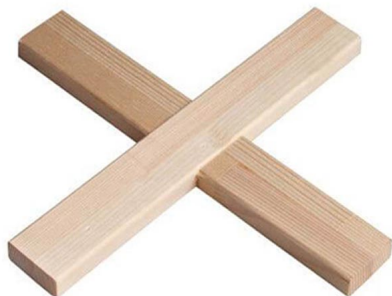

## Laminirana srednja / križna letvica 80 cm

SKU: SBL.C45.080.BAR

25% popusta za narudžbe po pakiranju od 10 komada

Rating: Not Rated Yet

**Cijena**

8,10 €

8,10 €

[Postavi pitanje o ovom proizvodu](#)

Proizvođa? [Fomei](#)

Description

**Laminirana srednja / križna letvica** s prstastim (finger) spojem pruža dodatnu vrstu i stabilnost canvas okvirima, posebno kod većih formata. Finger splice tehnologija sprječava savijanje i osigurava ravnomjernu raspodjelu naprezanja unutar konstrukcije. Pouzdano rješenje za dugotrajan, profesionalan rezultat napinjanja platna.