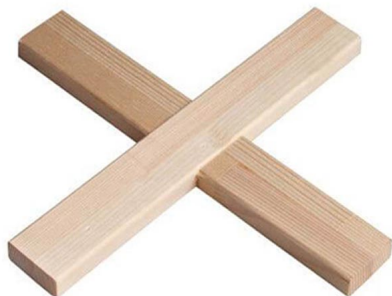

Laminirana srednja / križna letvica 40 cm

SKU: SBL.C45.040.BAR

25% popusta za narudžbe po pakiranju od 10 komada

Rating: Not Rated Yet

Cijena

0,92 €

0,92 €

[Postavi pitanje o ovom proizvodu](#)

Proizvođa? [Fomei](#)

Description

Laminirana srednja / križna letvica s prstastim (finger) spojem pruža dodatnu vrstu i stabilnost canvas okvirima, posebno kod većih formata. Finger splice tehnologija sprječava savijanje i osigurava ravnomjernu raspodjelu naprezanja unutar konstrukcije. Pouzdano rješenje za dugotrajan, profesionalan rezultat napinjanja platna.