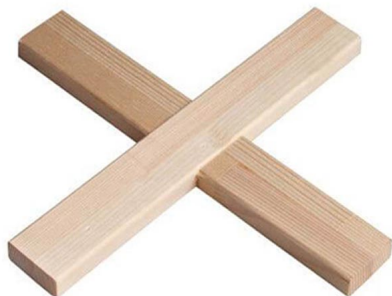

Laminirana srednja / križna letvica 30 cm

SKU: SBL.C45.030.BAR
25% popusta za narudžbe po pakiranju od 10 komada

Rating: Not Rated Yet

Cijena
2,06 €

2,06 €

[Postavi pitanje o ovom proizvodu](#)

Proizvođa? [Fomei](#)

Description

Laminirana srednja / križna letvica s prstastim (finger) spojem pruža dodatnu vrstu i stabilnost canvas okvirima, posebno kod većih formata. Finger splice tehnologija sprječava savijanje i osigurava ravnomjernu raspodjelu naprezanja unutar konstrukcije. Pouzdano rješenje za dugotrajan, profesionalan rezultat napinjanja platna.