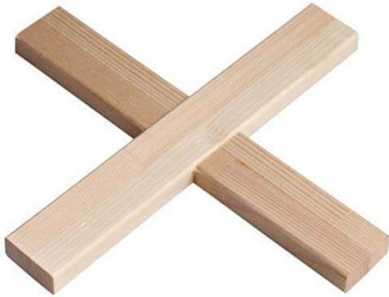

Laminirana srednja / križna letvica 70 cm

SKU: SBL.C45.075.BAR
25% popusta za narudžbe po pakiranju od 10 komada

Rating: Not Rated Yet

Cijena
7,50 €

7,50 €

[Postavi pitanje o ovom proizvodu](#)

Proizvođa? [Fomei](#)

Description

Laminirana srednja / križna letvica s prstastim (finger) spojem pruža dodatnu vrstu i stabilnost canvas okvirima, posebno kod većih formata. Finger splice tehnologija sprječava savijanje i osigurava ravnomjernu raspodjelu naprezanja unutar konstrukcije. Pouzdano rješenje za dugotrajan, profesionalan rezultat napinjanja platna.