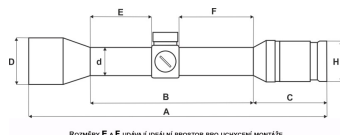

Odstojanje oka: 86 mm

Kon?anik

Kon?anik German #4 (G4) korišten u 3-18x56 Foreman klasi?an je lova?ki kon?anik i standardan u ponudi FOMEI-a.

Izdržljivost

Velika prednost robusne cijevi promjera 30 mm je široki prostor za montažu. Smještanje rektifikacijskih kontrola u mesing pove?ava trajnost ciljnika. Ciljnici su prikladni za sve uobi?ajene lova?ke kalibre.

Ciljnici su testirani s kalibrom .375 H&H Mag (ekvivalentno energiji 6000 J).

Dimenzije ciljnika

A	B	C	E	F	d	D	H
36	15	10	61	66	30	65	46
2	7	3					

Karakteristike proizvoda:

- **Pove?anje:** 3-18x
- **Promjer objektiva:** 56 mm
- **Položaj žarišne ravnine:** druga žarišna ravnina
- **Vidno polje na 100 m:** 13,3-2,3 m
- **Relativna svjetlosna jakost:** 348,0-9,7
- **Izlazna pupila:** 11,3-3,1 mm
- **Promjer tijela:** 30 mm
- **Premaz le?a:** HTC
- **Vrijednost klika:** 1/8 MOA
- **Postavljanje paralakse:** 50-? m
- **Duljina:** 362 mm
- **Težina:** 855 g