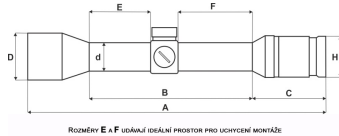

Kon?anik

Kon?anik German #4 (G4) korišten u 4x32 Beater klasi?an je lova?ki kon?anik i standardan je u ponudi FOMEI-a.

Izdržljivost

Velika prednost robusne cijevi promjera 25,4 mm je široki prostor za montažu. Smještanje rektifikacijskih kontrola u mesing pove?ava trajnost ciljnika. Ciljnici su prikladni za sve uobi?ajene lova?ke kalibre. Testirani su s kalibrom .375 H&H Mag (ekvivalentno energiji 6000 J).

Dimenzije ciljnika

A	B	C	E	F	d	D	H
270	130	70	55	50	30	40	44
	0	5					

Karakteristike proizvoda:

- **Pove?anje:** 4x
- **Promjer objektiva:** 32 mm
- **Kut gledanja:** 6°
- **Vidno polje na 100 m:** 10,44 m
- **Izlazna pupila:** 7 mm
- **Promjer tijela:** 25,4 mm
- **Premaz le?a:** SMC
- **Dioptrijska kompenzacija:** +/- 2 dpt
- **Vrijednost klika:** 1/4 MOA
- **Postavljanje paralakse:** 10 m
- **Duljina:** 270 mm
- **Te?ina:** 310 g