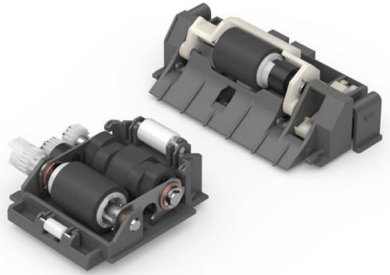

Roller Assembly Kit SL-D1000

SKU: C13S210124

Rating: Not Rated Yet

Cijena
19,98 €

19,98 €

[Postavi pitanje o ovom proizvodu](#)

Proizvo?a? [Epson](#)

Description

Opis proizvoda

Valjak za duplex ulaga? – standardni papir

Valjak za duplex ulaga? služi za zamjenu valjka u ulaznoj jedinici obostranog ulaga?a (duplex feeder).

Koristi se prilikom ispisa na papir, osim na karton (card stock).